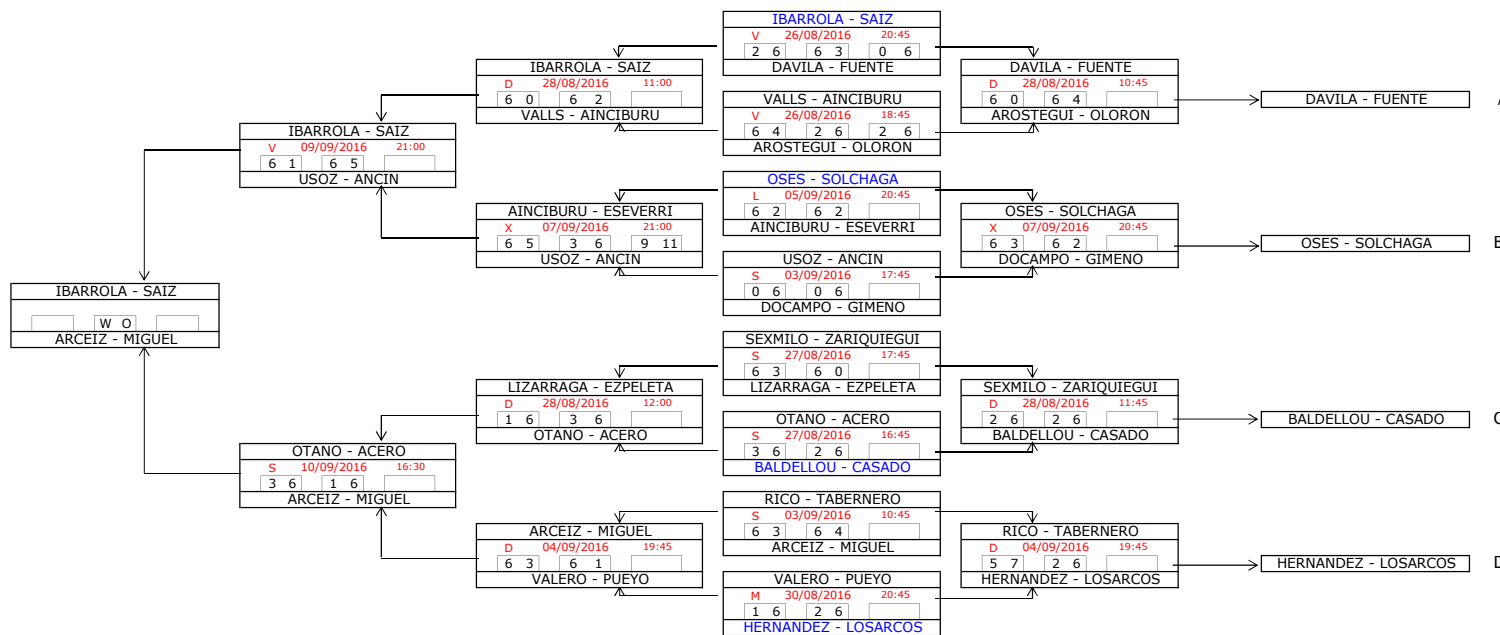

8ª Categoría (M)

Campeonas
IRIARTE - SUESCUN

CABEZAS DE SERIE		
1	ARANA - MURILLO	241
2	ASTRAIN - SALINAS	240
3	ERRO - LAMPREABE	232
4	DIAZ - GARIN	225

9ª Categoría (M)

Campeonas
ANSOGAIN - GABALDON

CABEZAS DE SERIE		
1	IZCO - MORENO	149
2	BELOSO - ROS	135
3	LEGASA - MADRID	131
4	GUTIERREZ - EZQUERRO	112

Campeonas
GUTIERREZ - EZQUERRO

1ª Categoría (F)

FASE PREVIA

Campeones cons.
IBARROLA - SAIZ

CABEZAS DE SERIE	
5	BALDELLOU - CASADO 9836
6	OSES - SOLCHAGA 9728
7	HERNANDEZ - LOSARCOS 9656
8	IBARROLA - SAIZ 9596

FASE FINAL

5º puesto
HERNANDEZ - LOSARCOS

Campeones
GABARRUS - TORRENS

CABEZAS DE SERIE	
1	GABARRUS - TORRENS 12240
2	ZAMORA - RIVAS 11708
3	IRIGOYEN - PLANO 11080
4	IBANEZ - OSES 10186

2ª Categoría (F)

Campeones cons.
INDURAIN - SORIA