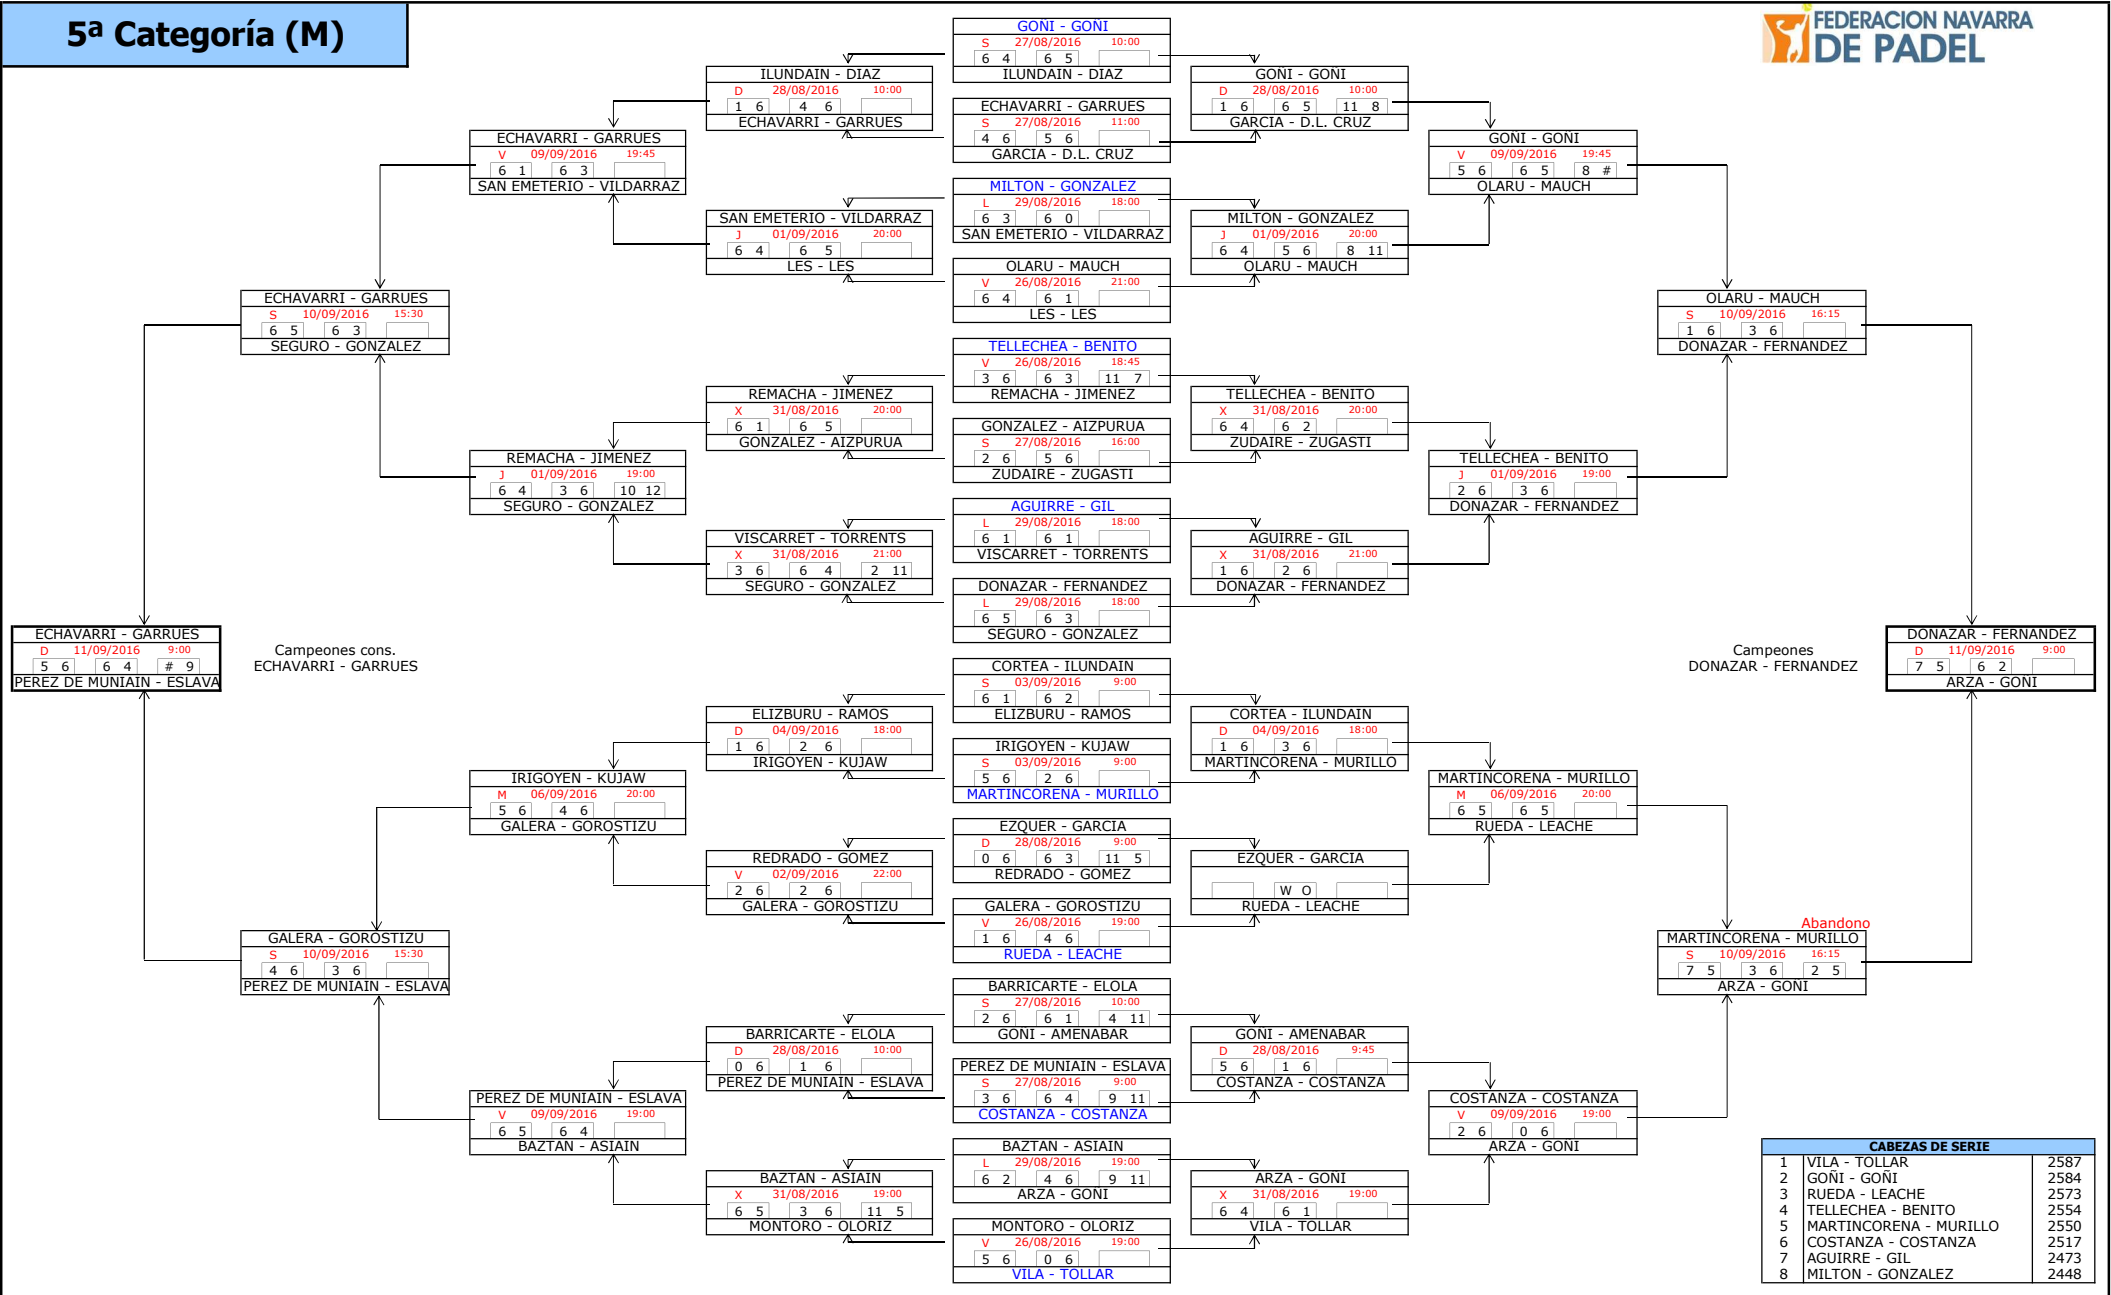

5ª Categoría (M)

Campeones cons.
ECHAVARRI - GARRUES

Campeones
DONAZAR - FERNANDEZ

CABEZAS DE SERIE		
1	VILA - TOLLAR	2587
2	GONI - GONI	2584
3	RUEDA - LEACHE	2573
4	TELLECHEA - BENITO	2554
5	MARTINCORENA - MURILLO	2550
6	COSTANZA - COSTANZA	2517
7	AGUIRRE - GIL	2473
8	MILTON - GONZALEZ	2448