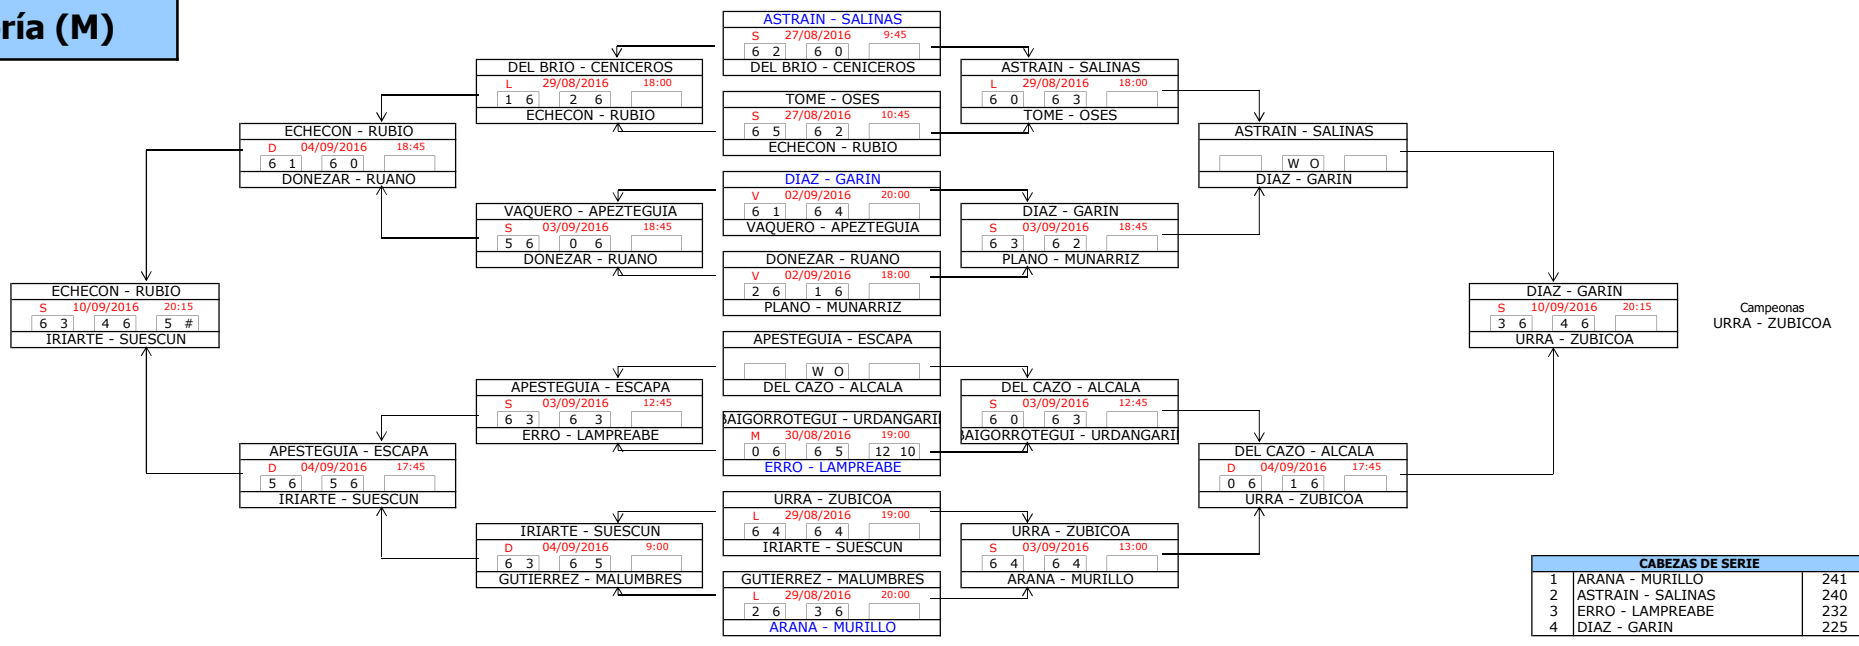

7ª Categoría (M)

CABEZAS DE SERIE		
1	CUESTA - CASARRUBIO	671
2	MARCO - ESLAVA	670
3	IRIGUIBEL - MUGUETA	662
4	UGARTE - GARATEA	642
5	PARDOS - BERJANO	635
6	CALVO - FERNANDEZ	617
7	SANZ - FLORES	616
8	GARCIA - GARCIA	611

8ª Categoría (M)

Campeonas
IRIARTE - SUESCUN

CABEZAS DE SERIE		
1	ARANA - MURILLO	241
2	ASTRAIN - SALINAS	240
3	ERRO - LAMPREABE	232
4	DIAZ - GARIN	225

9ª Categoría (M)

Campeonas
ANSOGAIN - GABALDON

CABEZAS DE SERIE		
1	IZCO - MORENO	149
2	BELOSO - ROS	135
3	LEGASA - MADRID	131
4	GUTIERREZ - EZQUERRO	112

Campeonas
GUTIERREZ - EZQUERRO

1ª Categoría (F)

FASE PREVIA

Campeones cons.
IBARROLA - SAIZ

CABEZAS DE SERIE	
5	BALDELLOU - CASADO 9836
6	OSES - SOLCHAGA 9728
7	HERNANDEZ - LOSARCOS 9656
8	IBARROLA - SAIZ 9596