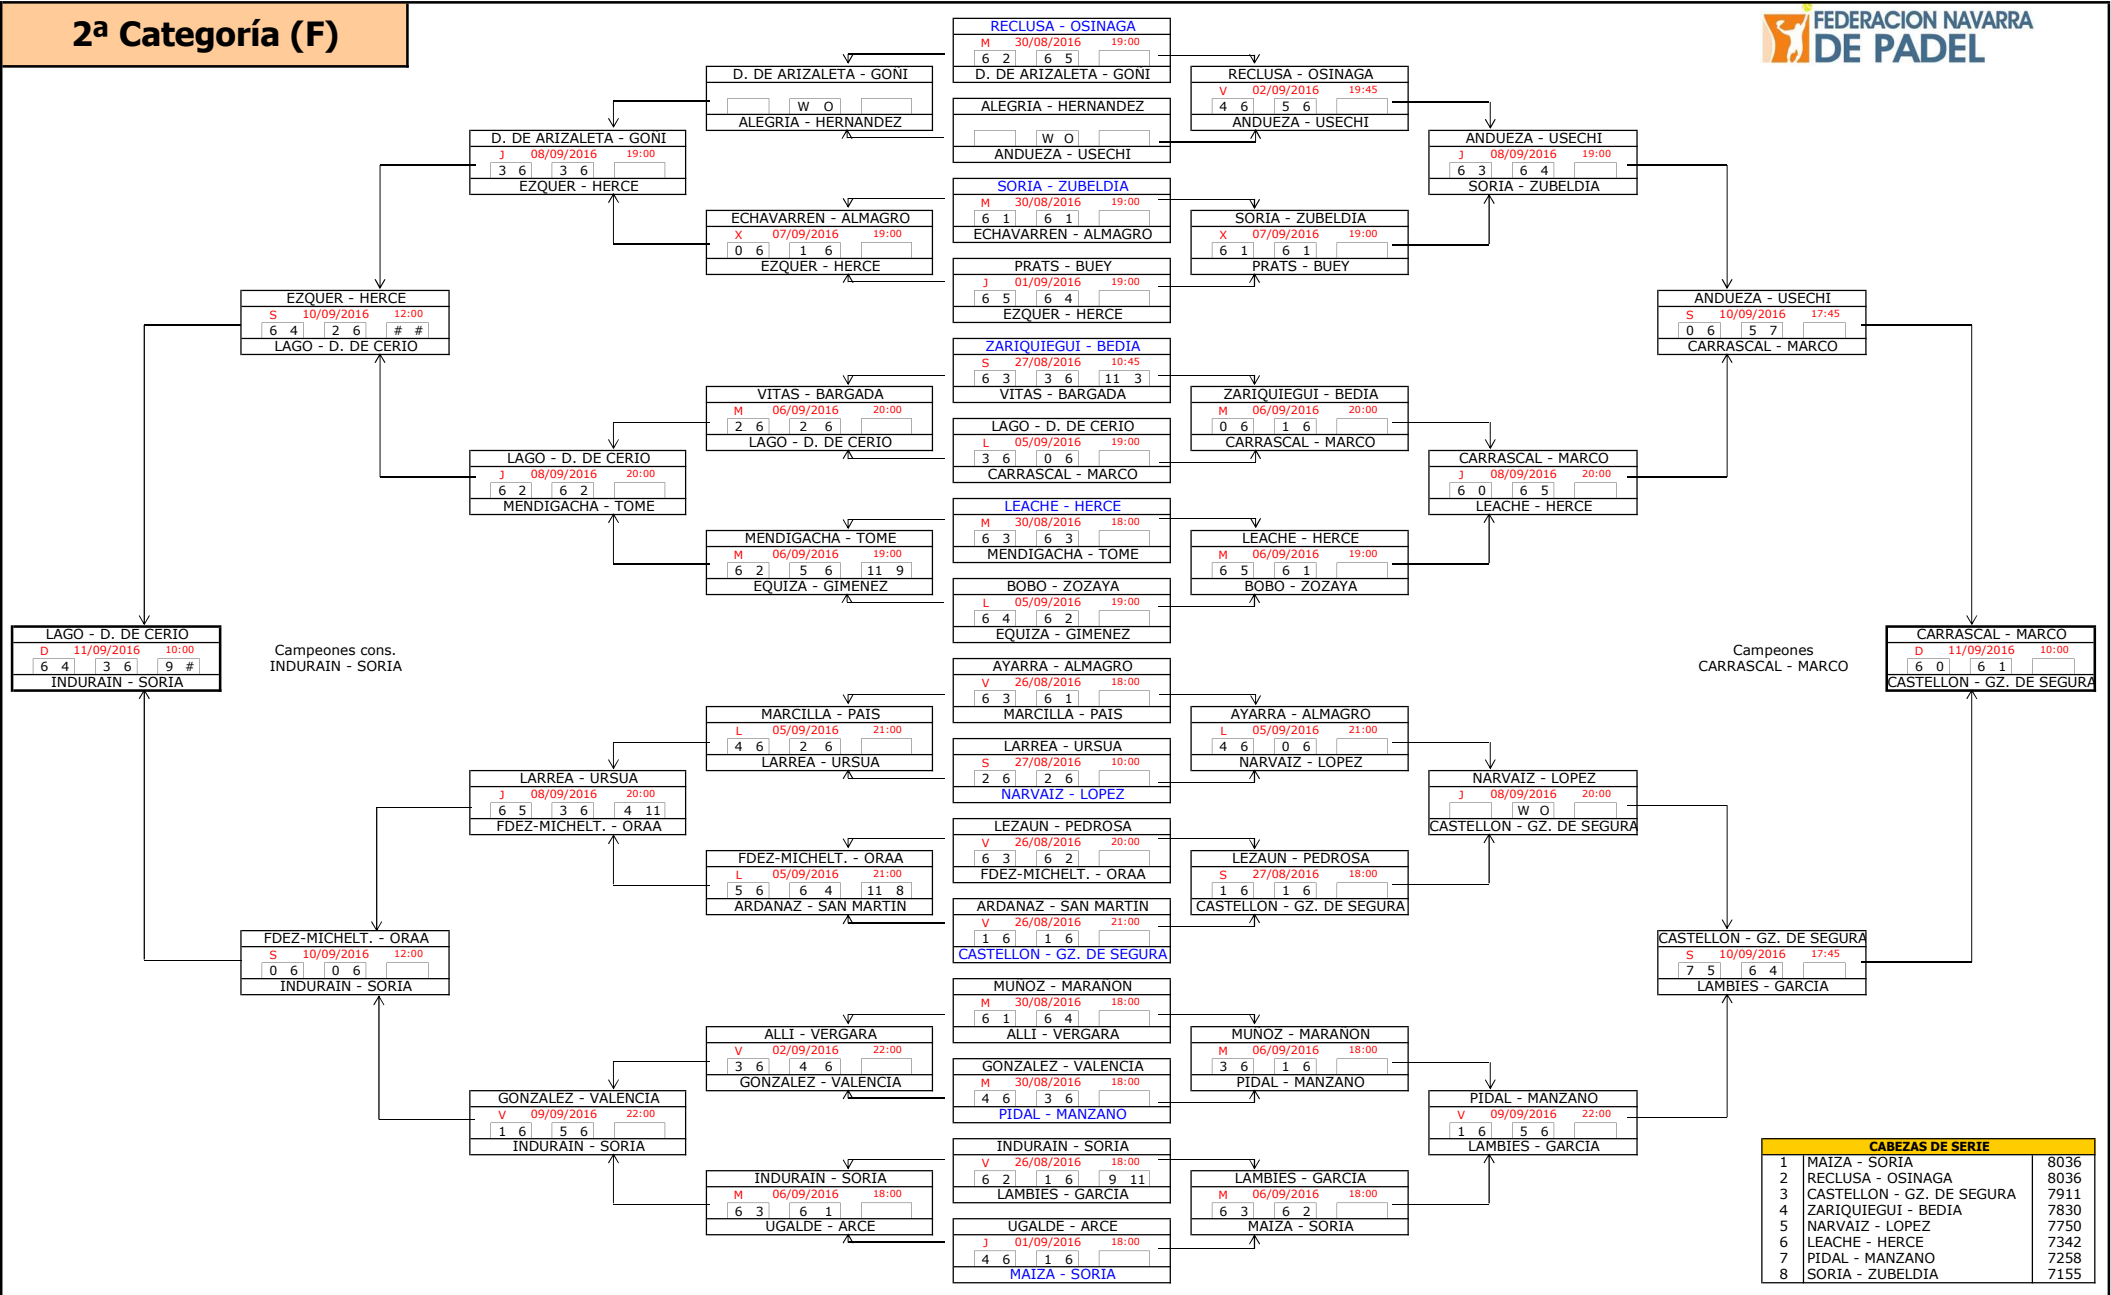

Campeonas
GUTIERREZ - EZQUERRO

1ª Categoría (F)

FASE PREVIA

Campeones cons.
IBARROLA - SAIZ

CABEZAS DE SERIE	
5	BALDELLOU - CASADO 9836
6	OSES - SOLCHAGA 9728
7	HERNANDEZ - LOSARCOS 9656
8	IBARROLA - SAIZ 9596

FASE FINAL

5º puesto
HERNANDEZ - LOSARCOS

Campeones
GABARRUS - TORRENS

CABEZAS DE SERIE	
1	GABARRUS - TORRENS 12240
2	ZAMORA - RIVAS 11708
3	IRIGOYEN - PLANO 11080
4	IBANEZ - OSES 10186

2ª Categoría (F)

Campeones cons.
INDURAIN - SORIA