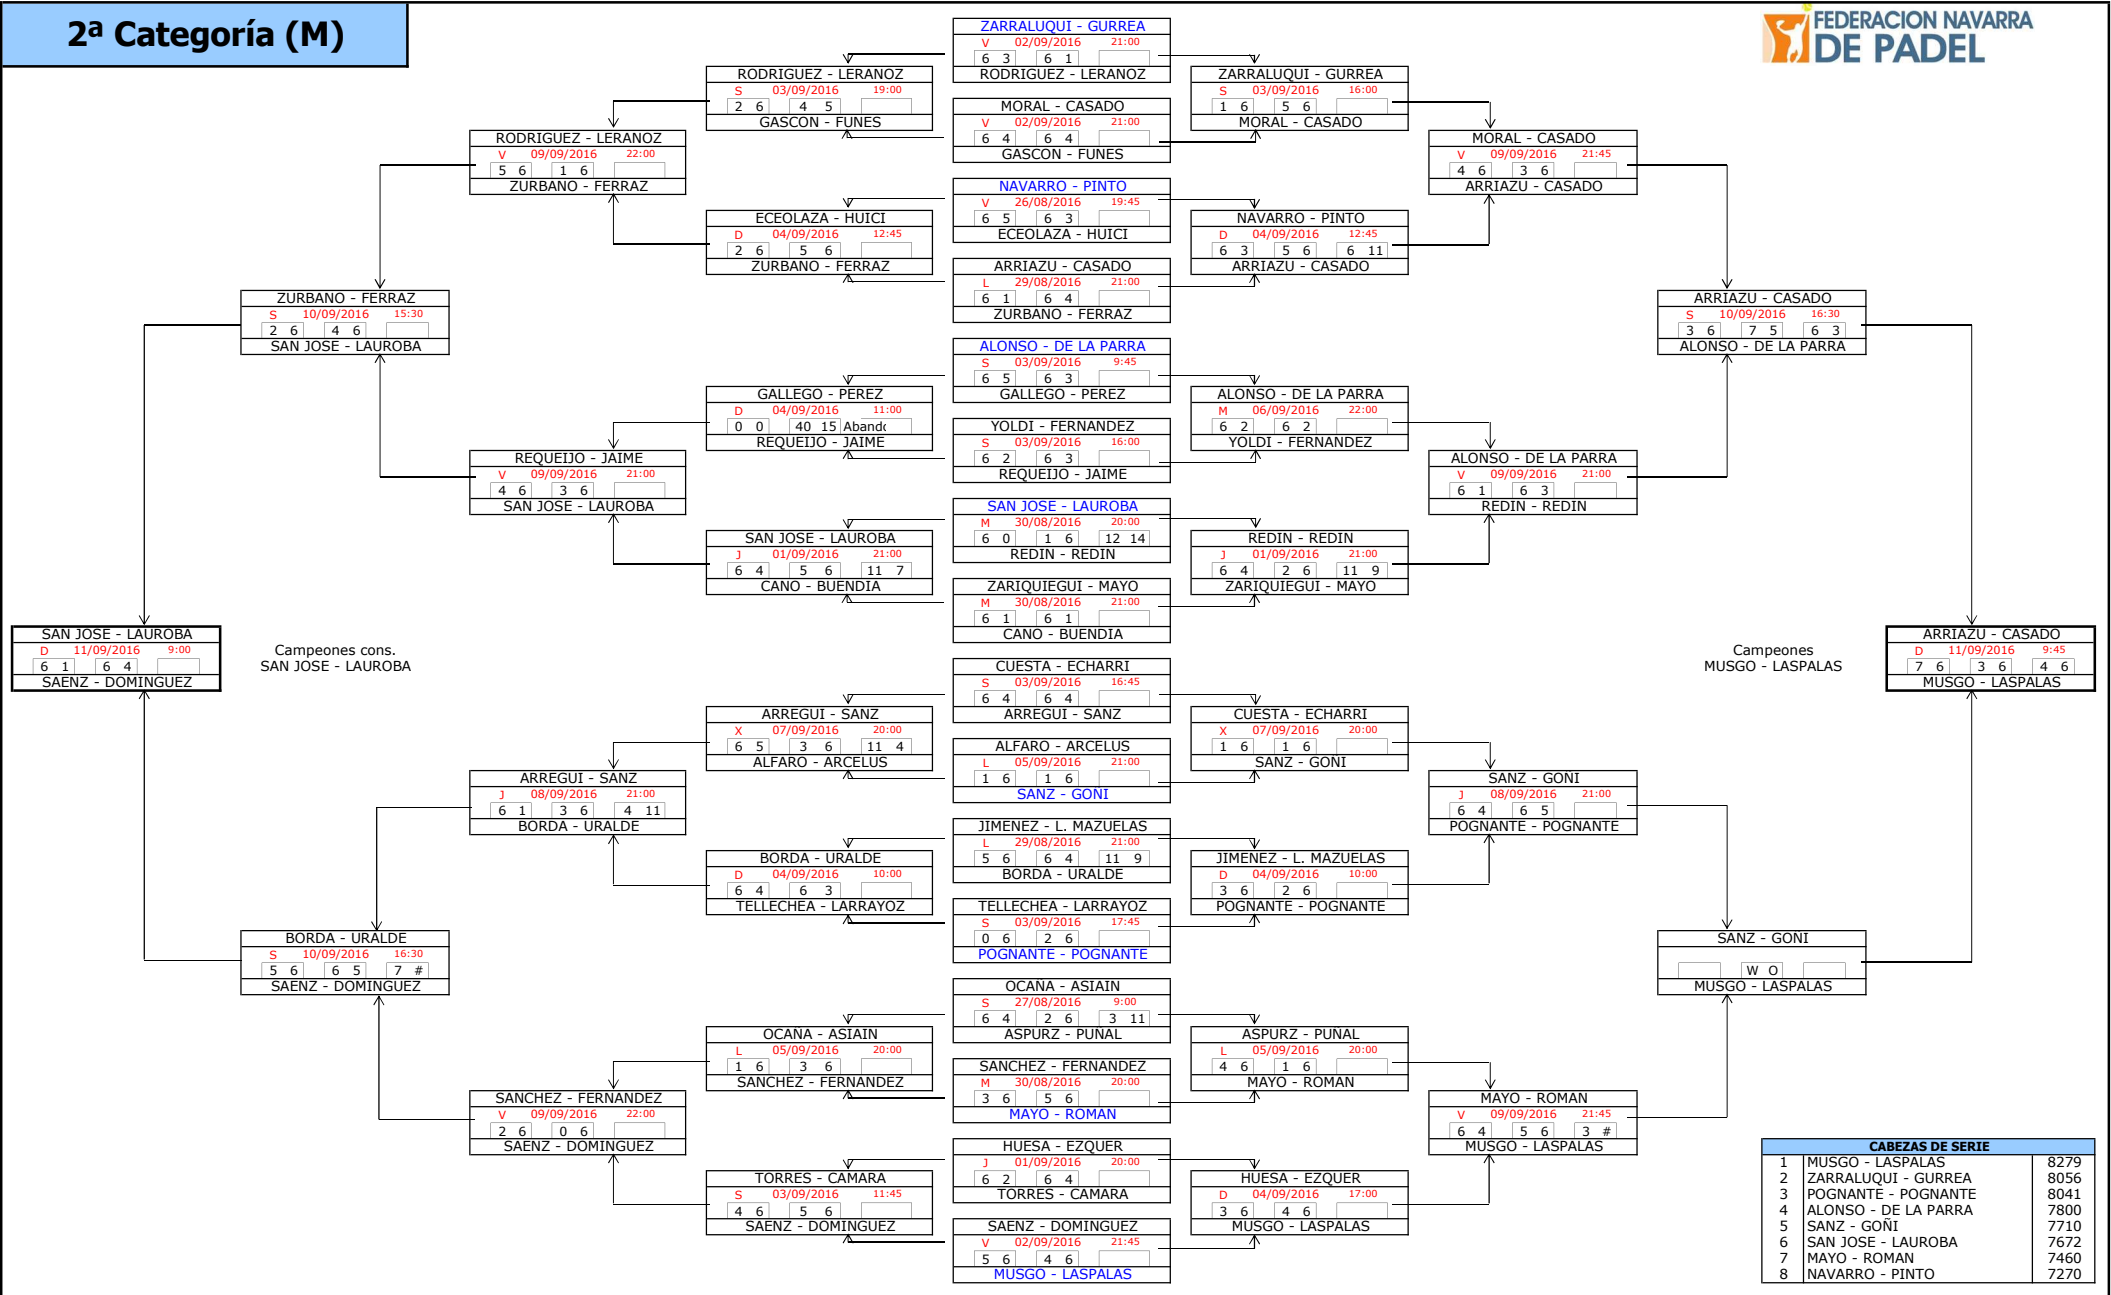

2ª Categoría (M)

Campeones cons.
SAN JOSE - LAUROBA

Campeones
MUSGO - LASPALAS

CABEZAS DE SERIE		
1	MUSGO - LASPALAS	8279
2	ZARRALUQUI - GURREA	8056
3	POGNANTE - POGNANTE	8041
4	ALONSO - DE LA PARRA	7800
5	SANZ - GONI	7710
6	SAN JOSE - LAUROBA	7672
7	MAYO - ROMAN	7460
8	NAVARRO - PINTO	7270