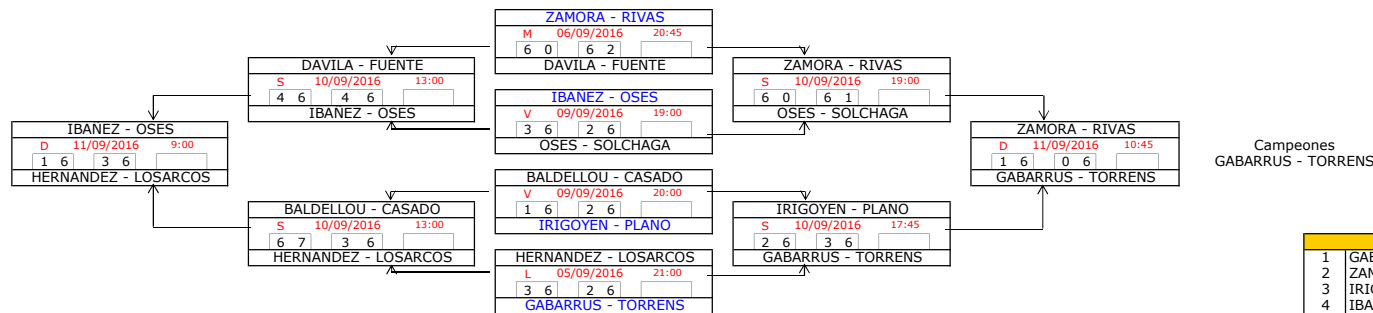

Campeonas
GUTIERREZ - EZQUERRO

1ª Categoría (F)

FASE PREVIA

Campeones cons.
IBARROLA - SAIZ

CABEZAS DE SERIE	
5	BALDELLOU - CASADO 9836
6	OSES - SOLCHAGA 9728
7	HERNANDEZ - LOSARCOS 9656
8	IBARROLA - SAIZ 9596

FASE FINAL

5º puesto
HERNANDEZ - LOSARCOS

Campeones
GABARRUS - TORRENS

CABEZAS DE SERIE	
1	GABARRUS - TORRENS 12240
2	ZAMORA - RIVAS 11708
3	IRIGOYEN - PLANO 11080
4	IBANEZ - OSES 10186

2ª Categoría (F)

Campeones cons.
INDURAIN - SORIA