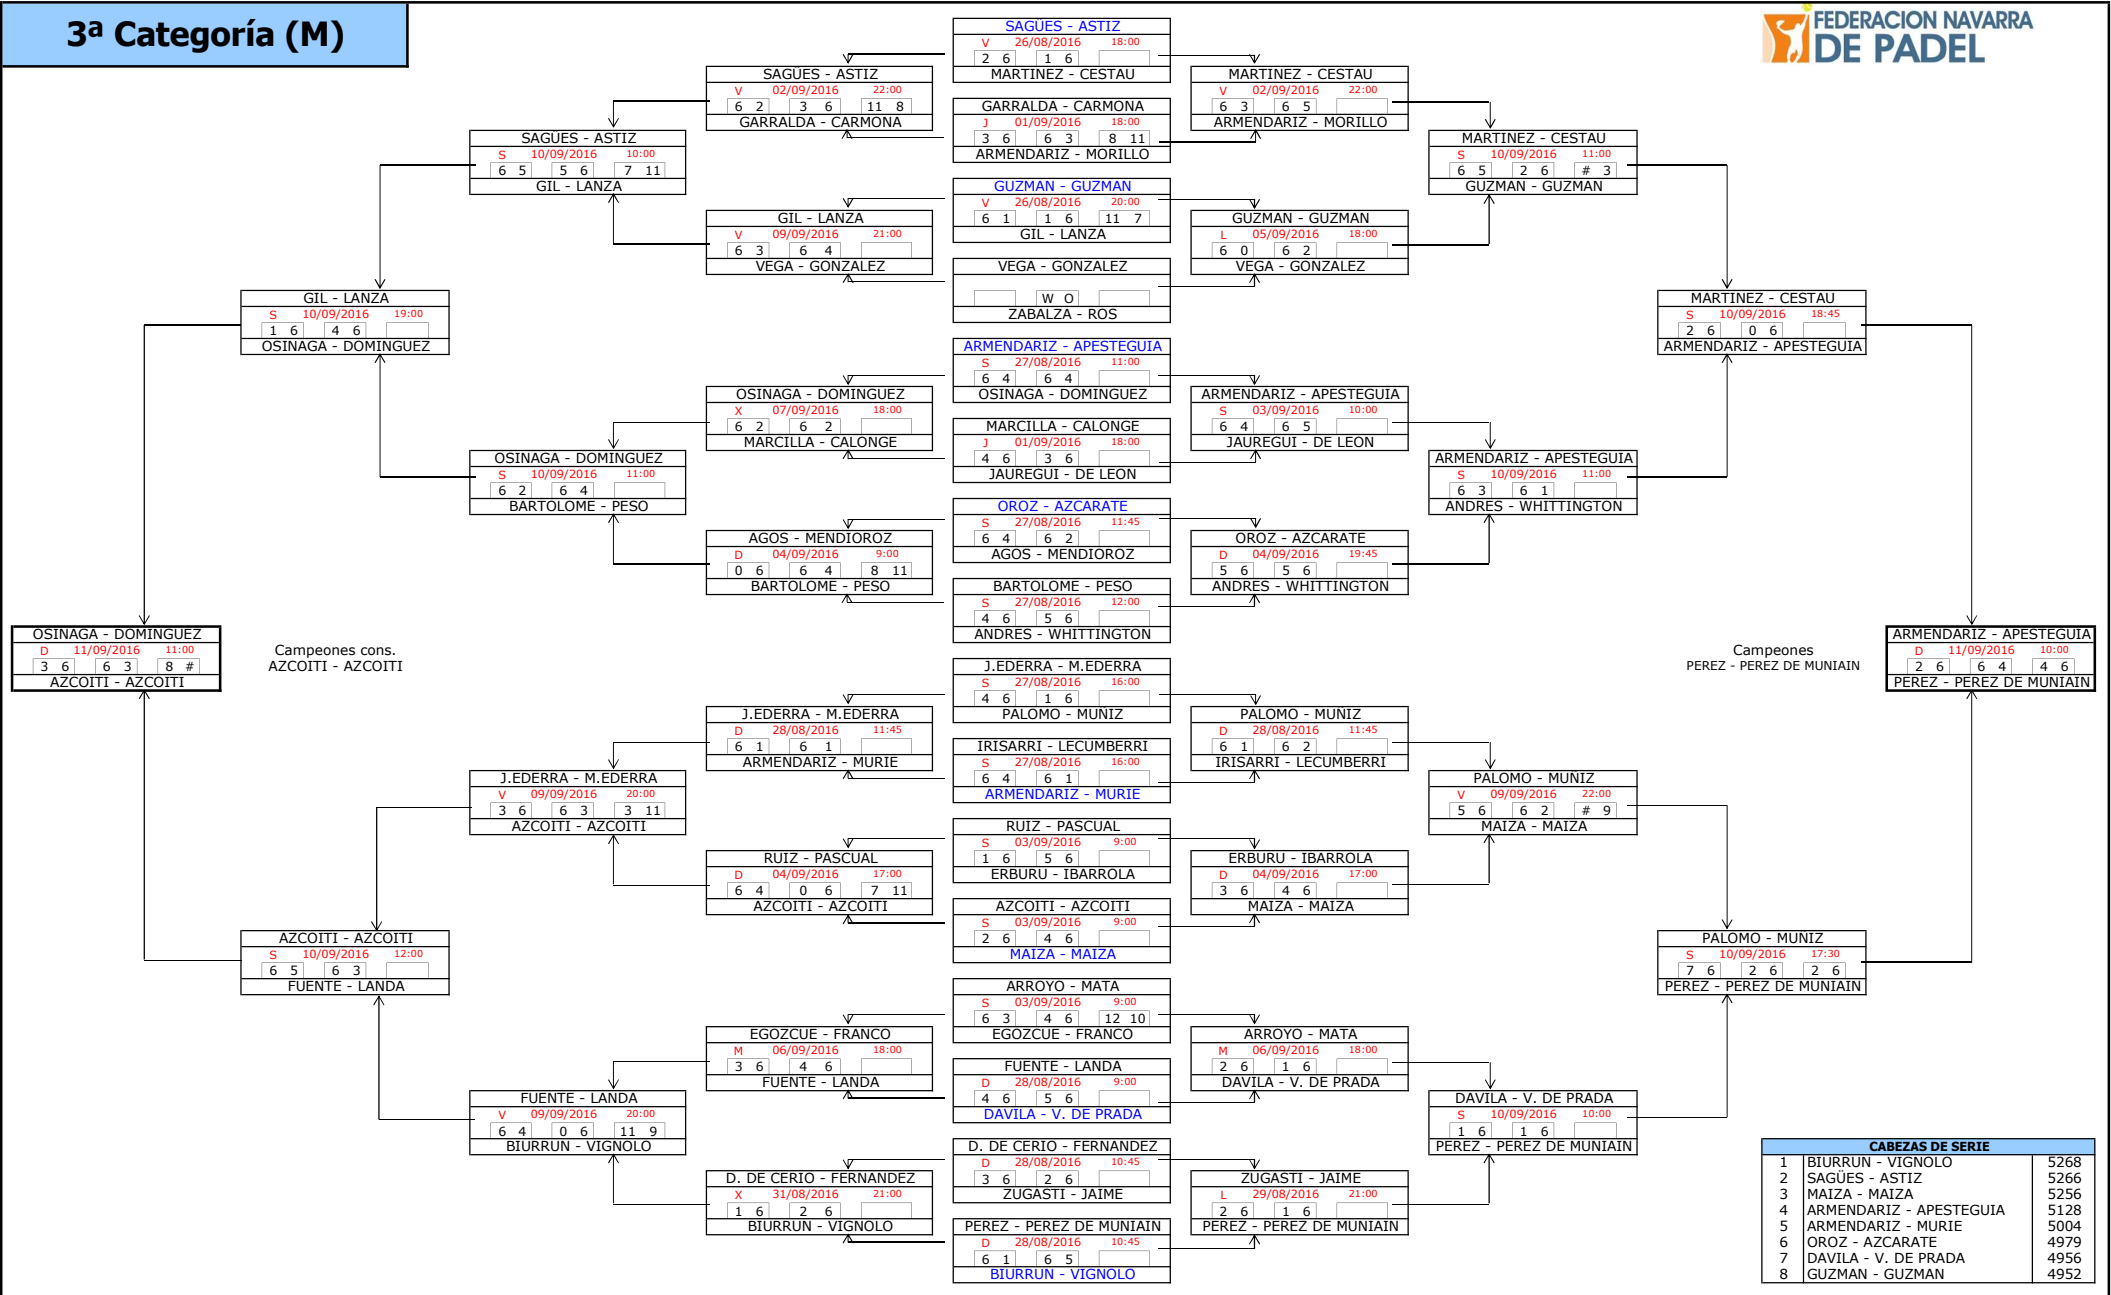

3ª Categoría (M)

Campeones cons.
AZCOITI - AZCOITI

Campeones
PEREZ - PEREZ DE MUNIAIN

CABEZAS DE SERIE		
1	BIURRUN - VIGNOLO	5268
2	SAGÜES - ASTIZ	5266
3	MAIZA - MAIZA	5256
4	ARMENDARIZ - APESTEGUIA	5128
5	ARMENDARIZ - MURIE	5004
6	OROZ - AZCARATE	4979
7	DAVILA - V. DE PRADA	4956
8	GUZMAN - GUZMAN	4952