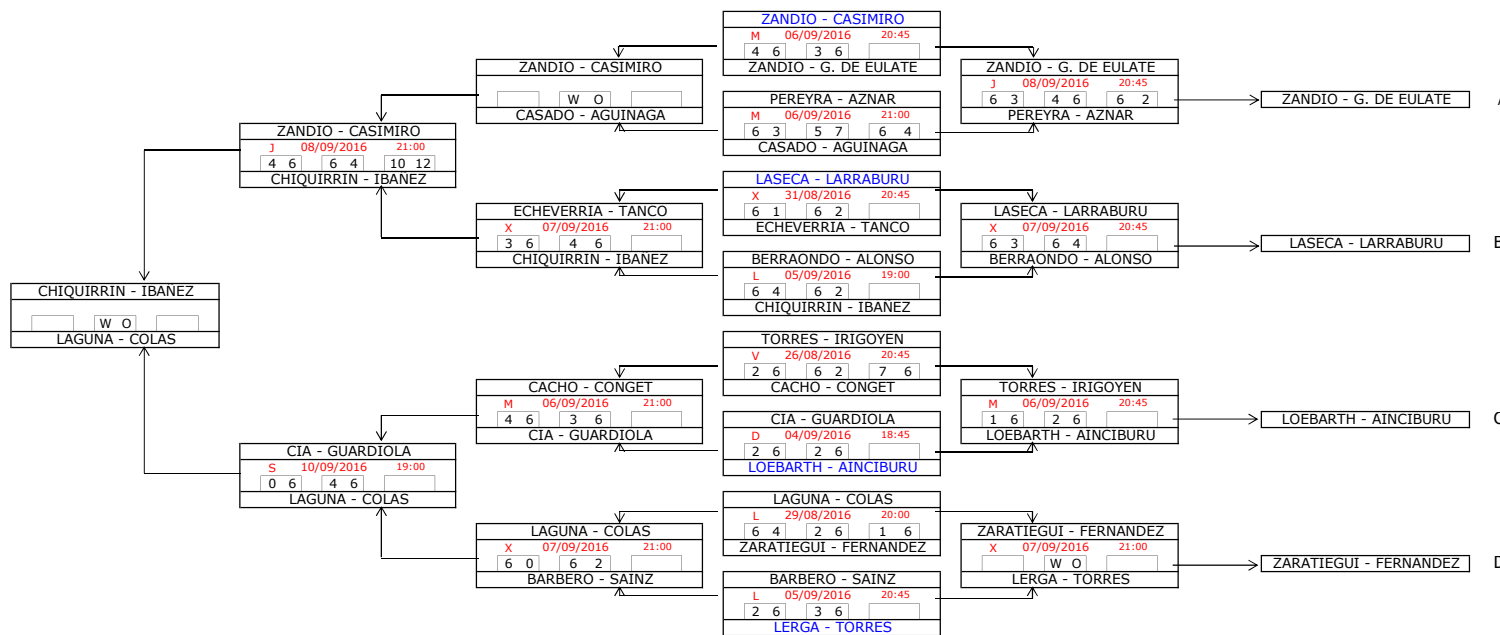

1ª Categoría (M)

FASE PREVIA

Campeones cons.
LAGUNA - COLAS

CABEZAS DE SERIE		
5	LOEBARTH - AINCIBURU	10709
6	LASECA - LARRABURU	9642
7	LERGA - TORRES	9114
8	ZANDIO - CASIMIRO	9037

FASE FINAL

5º puesto
ZARATIEGUI - FERNANDEZ

Campeones
CAPITANI - SANZ

CABEZAS DE SERIE		
1	ORDONEZ - SANTOS	11790
2	CAPITANI - SANZ	11718
3	JIMENEZ - CALNEGGIA	10867
4	CAPITANI - CARLUCCI	10834

2ª Categoría (M)

Campeones cons.
SAN JOSE - LAUROBA

Campeones
MUSGO - LASPALAS

CABEZAS DE SERIE		
1	MUSGO - LASPALAS	8279
2	ZARRALUQUI - GURREA	8056
3	POGNANTE - POGNANTE	8041
4	ALONSO - DE LA PARRA	7800
5	SANZ - GONI	7710
6	SAN JOSE - LAUROBA	7672
7	MAYO - ROMAN	7460
8	NAVARRO - PINTO	7270