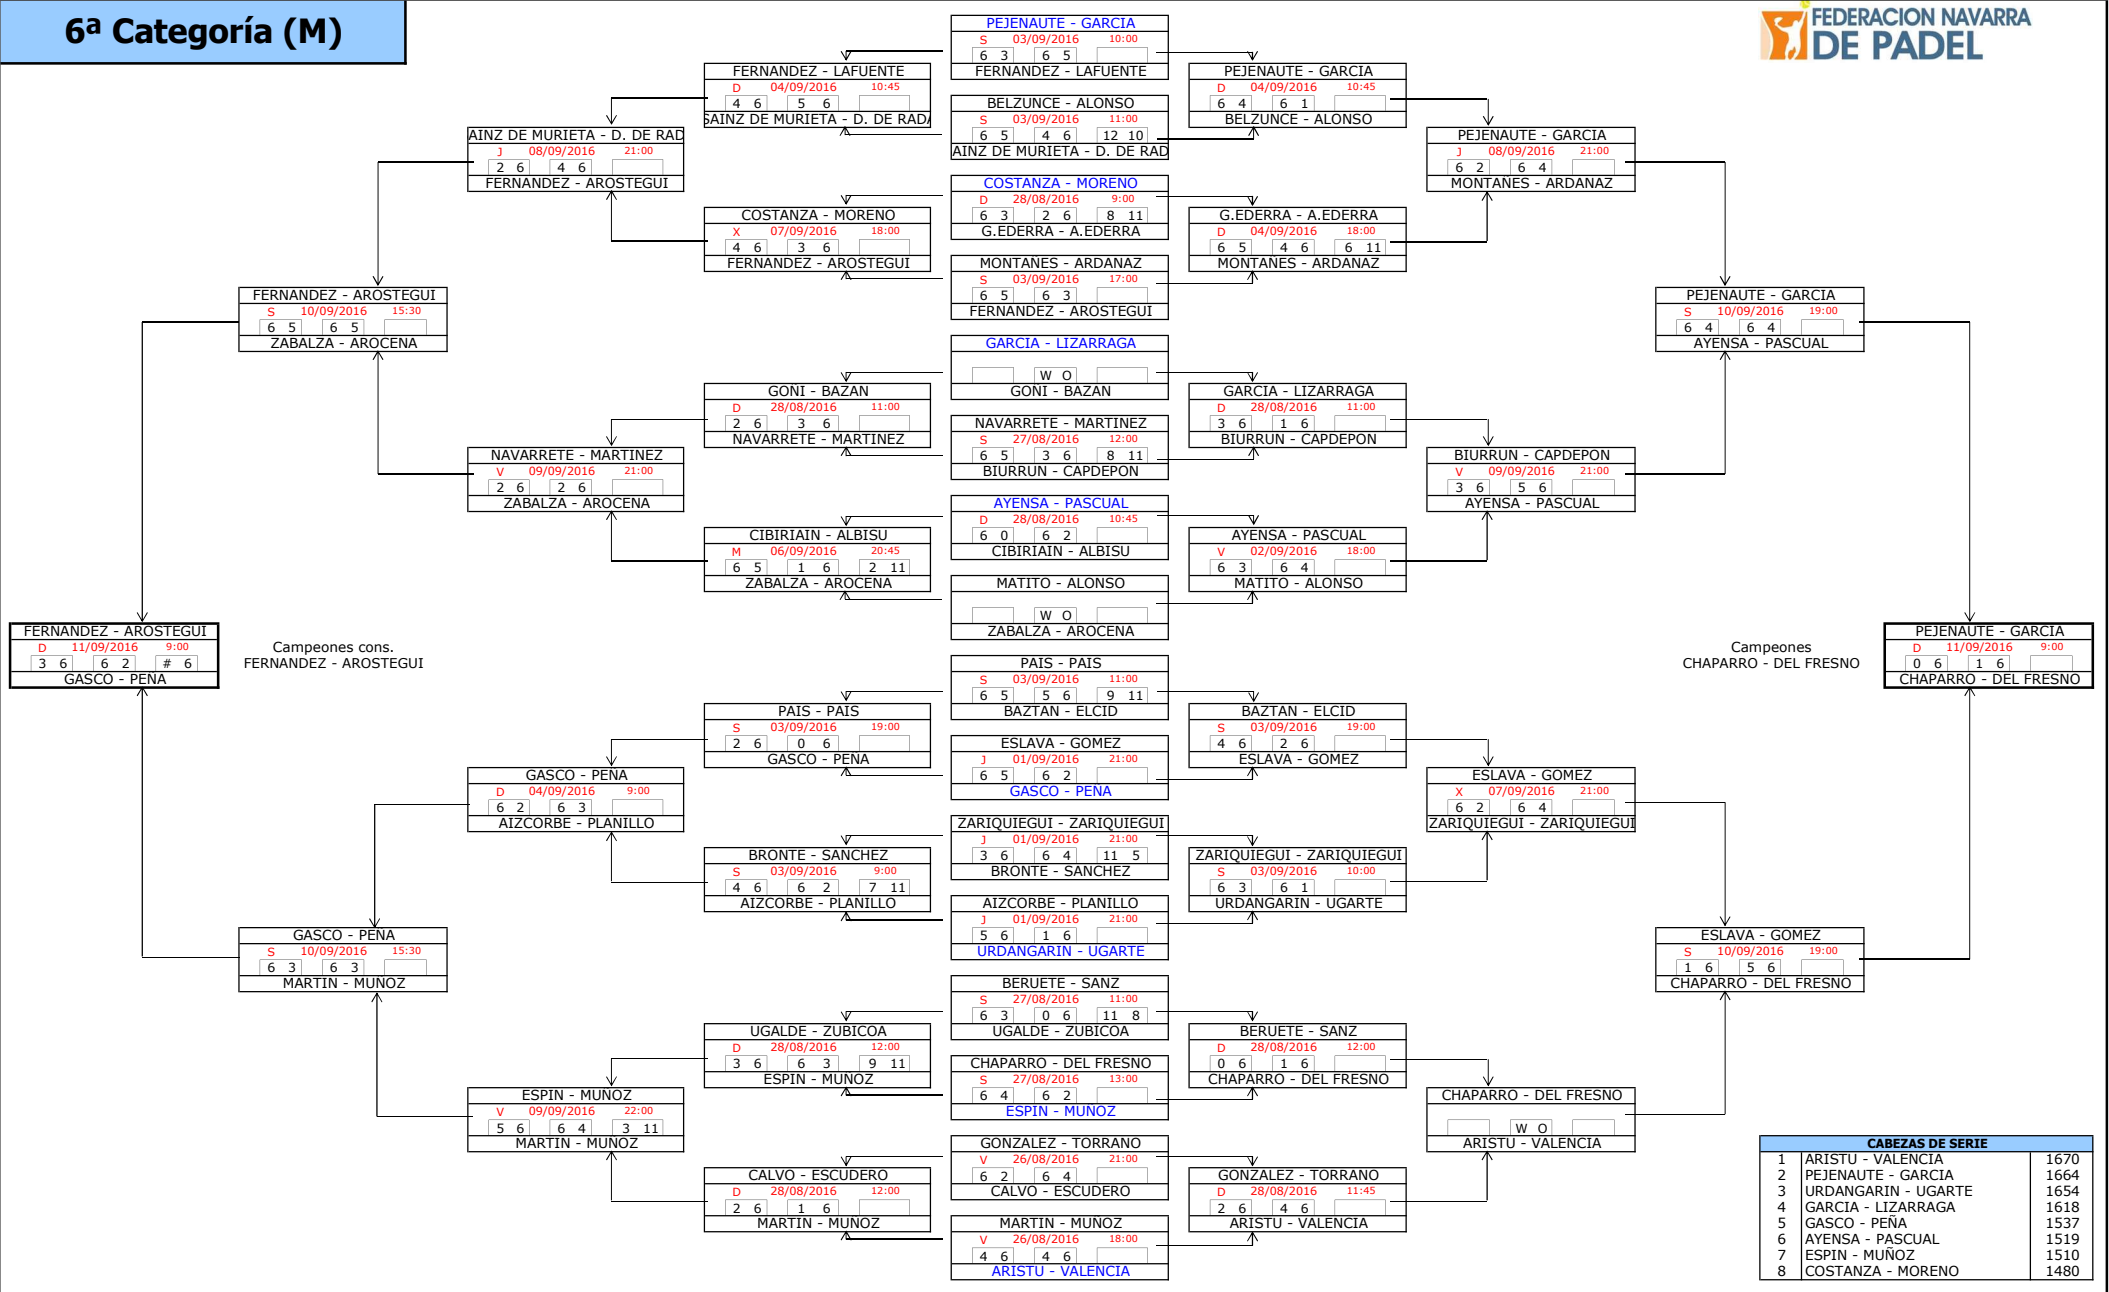

6ª Categoría (M)

Campeones cons.
FERNANDEZ - AROSTEGUI

Campeones
CHAPARRO - DEL FRESNO

CABEZAS DE SERIE		
1	ARISTU - VALENCIA	1670
2	PEJENAUITE - GARCIA	1664
3	URDANGARIN - UGARTE	1654
4	GARCIA - LIZARRAGA	1618
5	GASCO - PEÑA	1537
6	AYENSA - PASCUAL	1519
7	ESPIN - MUÑOZ	1510
8	COSTANZA - MORENO	1480