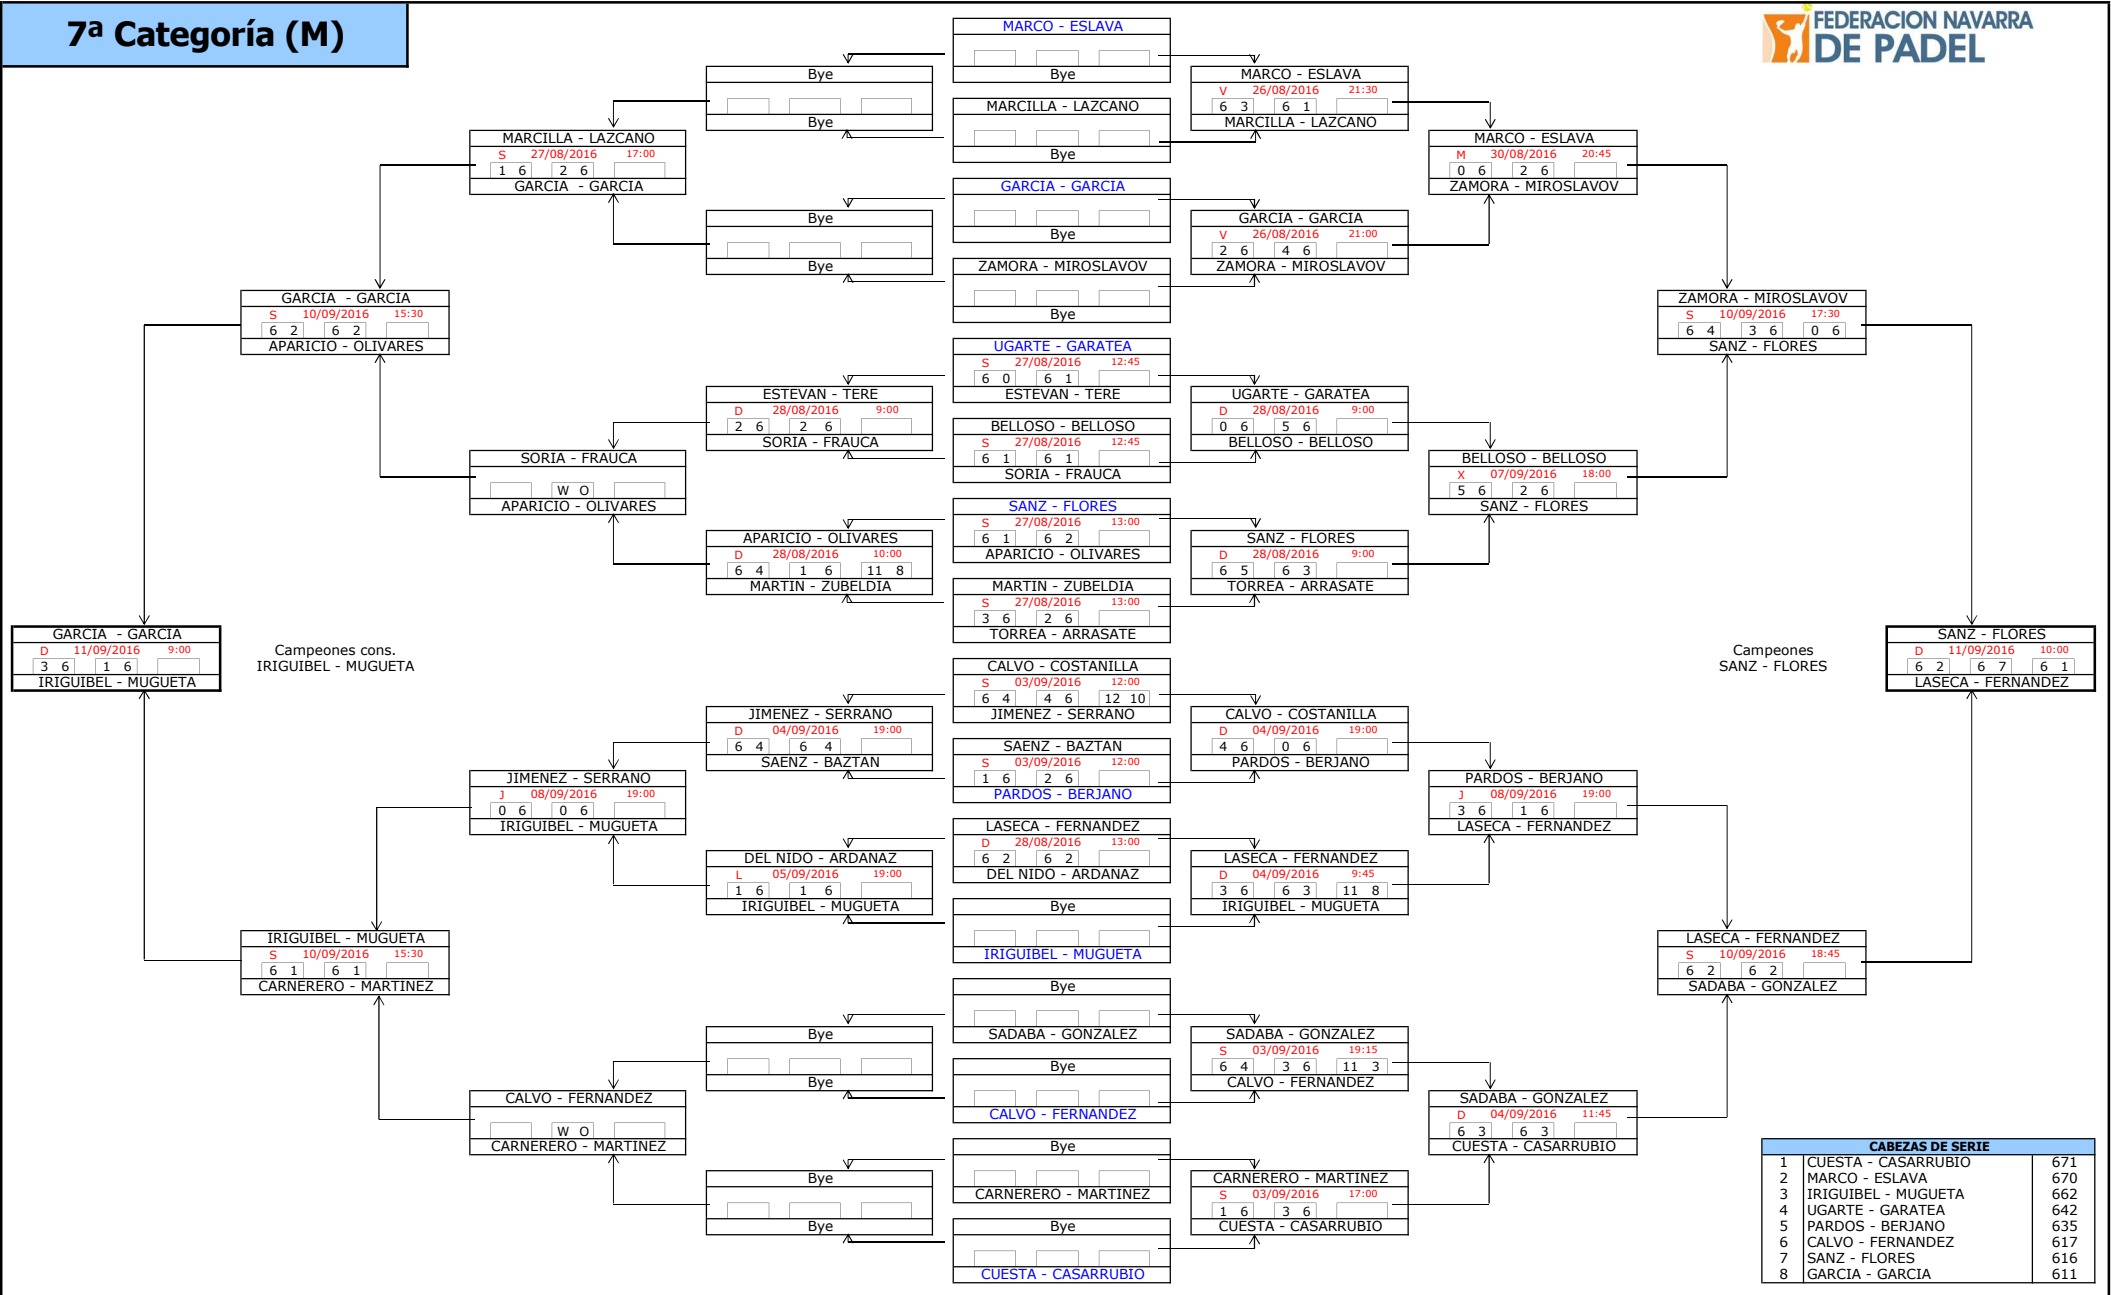

7ª Categoría (M)

CABEZAS DE SERIE		
1	CUESTA - CASARRUBIO	671
2	MARCO - ESLAVA	670
3	IRIGUIBEL - MUGUETA	662
4	UGARTE - GARATEA	642
5	PARDOS - BERJANO	635
6	CALVO - FERNANDEZ	617
7	SANZ - FLORES	616
8	GARCIA - GARCIA	611