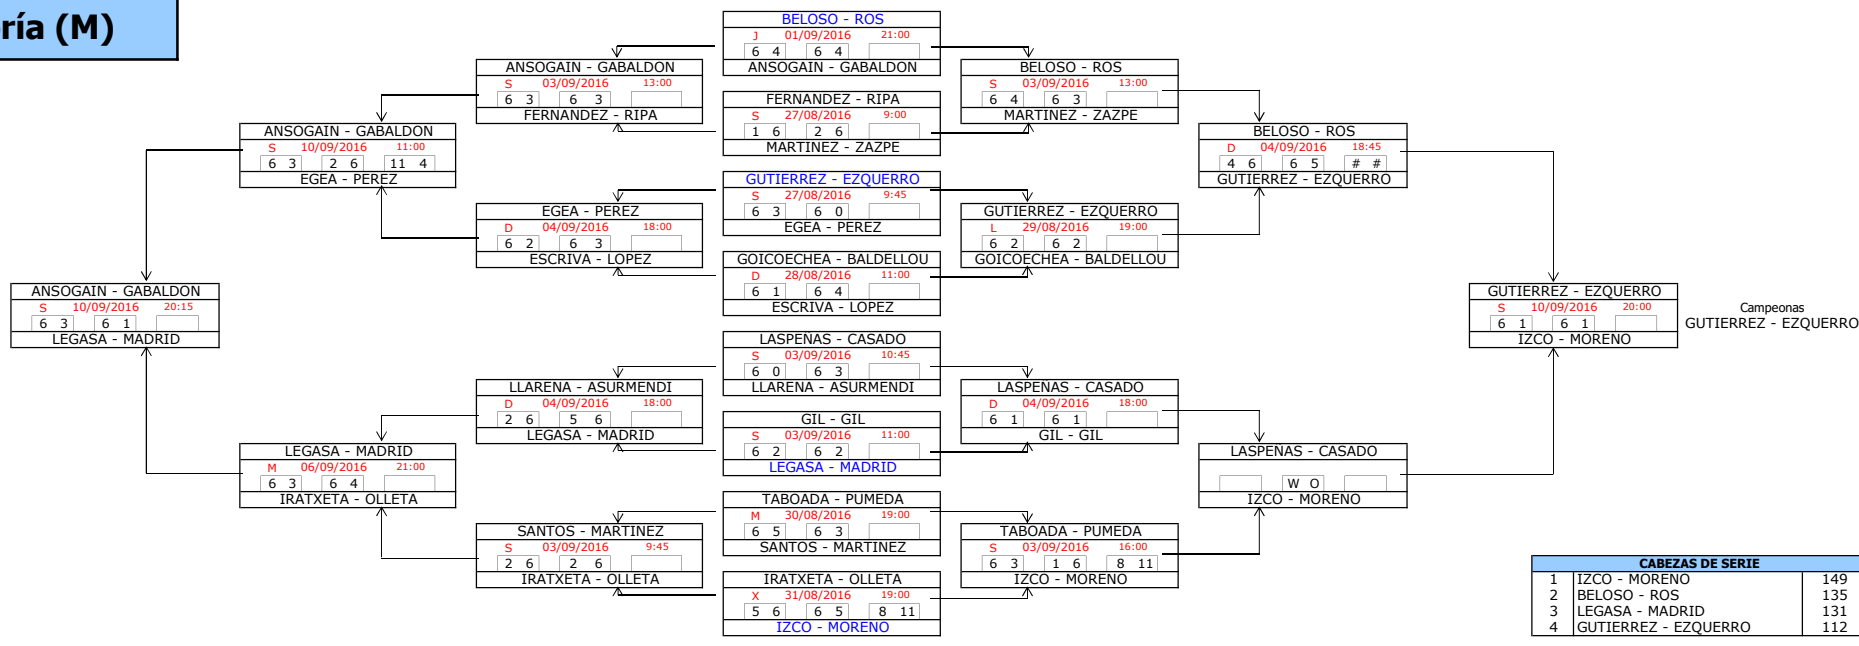

8ª Categoría (M)

Campeonas
IRIARTE - SUESCUN

CABEZAS DE SERIE		
1	ARANA - MURILLO	241
2	ASTRAIN - SALINAS	240
3	ERRO - LAMPREABE	232
4	DIAZ - GARIN	225

9ª Categoría (M)

Campeonas
ANSOGAIN - GABALDON

CABEZAS DE SERIE		
1	IZCO - MORENO	149
2	BELOSO - ROS	135
3	LEGASA - MADRID	131
4	GUTIERREZ - EZQUERRO	112

Campeonas
GUTIERREZ - EZQUERRO

1ª Categoría (F)

FASE PREVIA

Campeones cons.
IBARROLA - SAIZ

CABEZAS DE SERIE	
5	BALDELLOU - CASADO 9836
6	OSES - SOLCHAGA 9728
7	HERNANDEZ - LOSARCOS 9656
8	IBARROLA - SAIZ 9596

FASE FINAL

5º puesto
HERNANDEZ - LOSARCOS

Campeones
GABARRUS - TORRENS

CABEZAS DE SERIE	
1	GABARRUS - TORRENS 12240
2	ZAMORA - RIVAS 11708
3	IRIGOYEN - PLANO 11080
4	IBANEZ - OSES 10186

2ª Categoría (F)

Campeones cons.
INDURAIN - SORIA