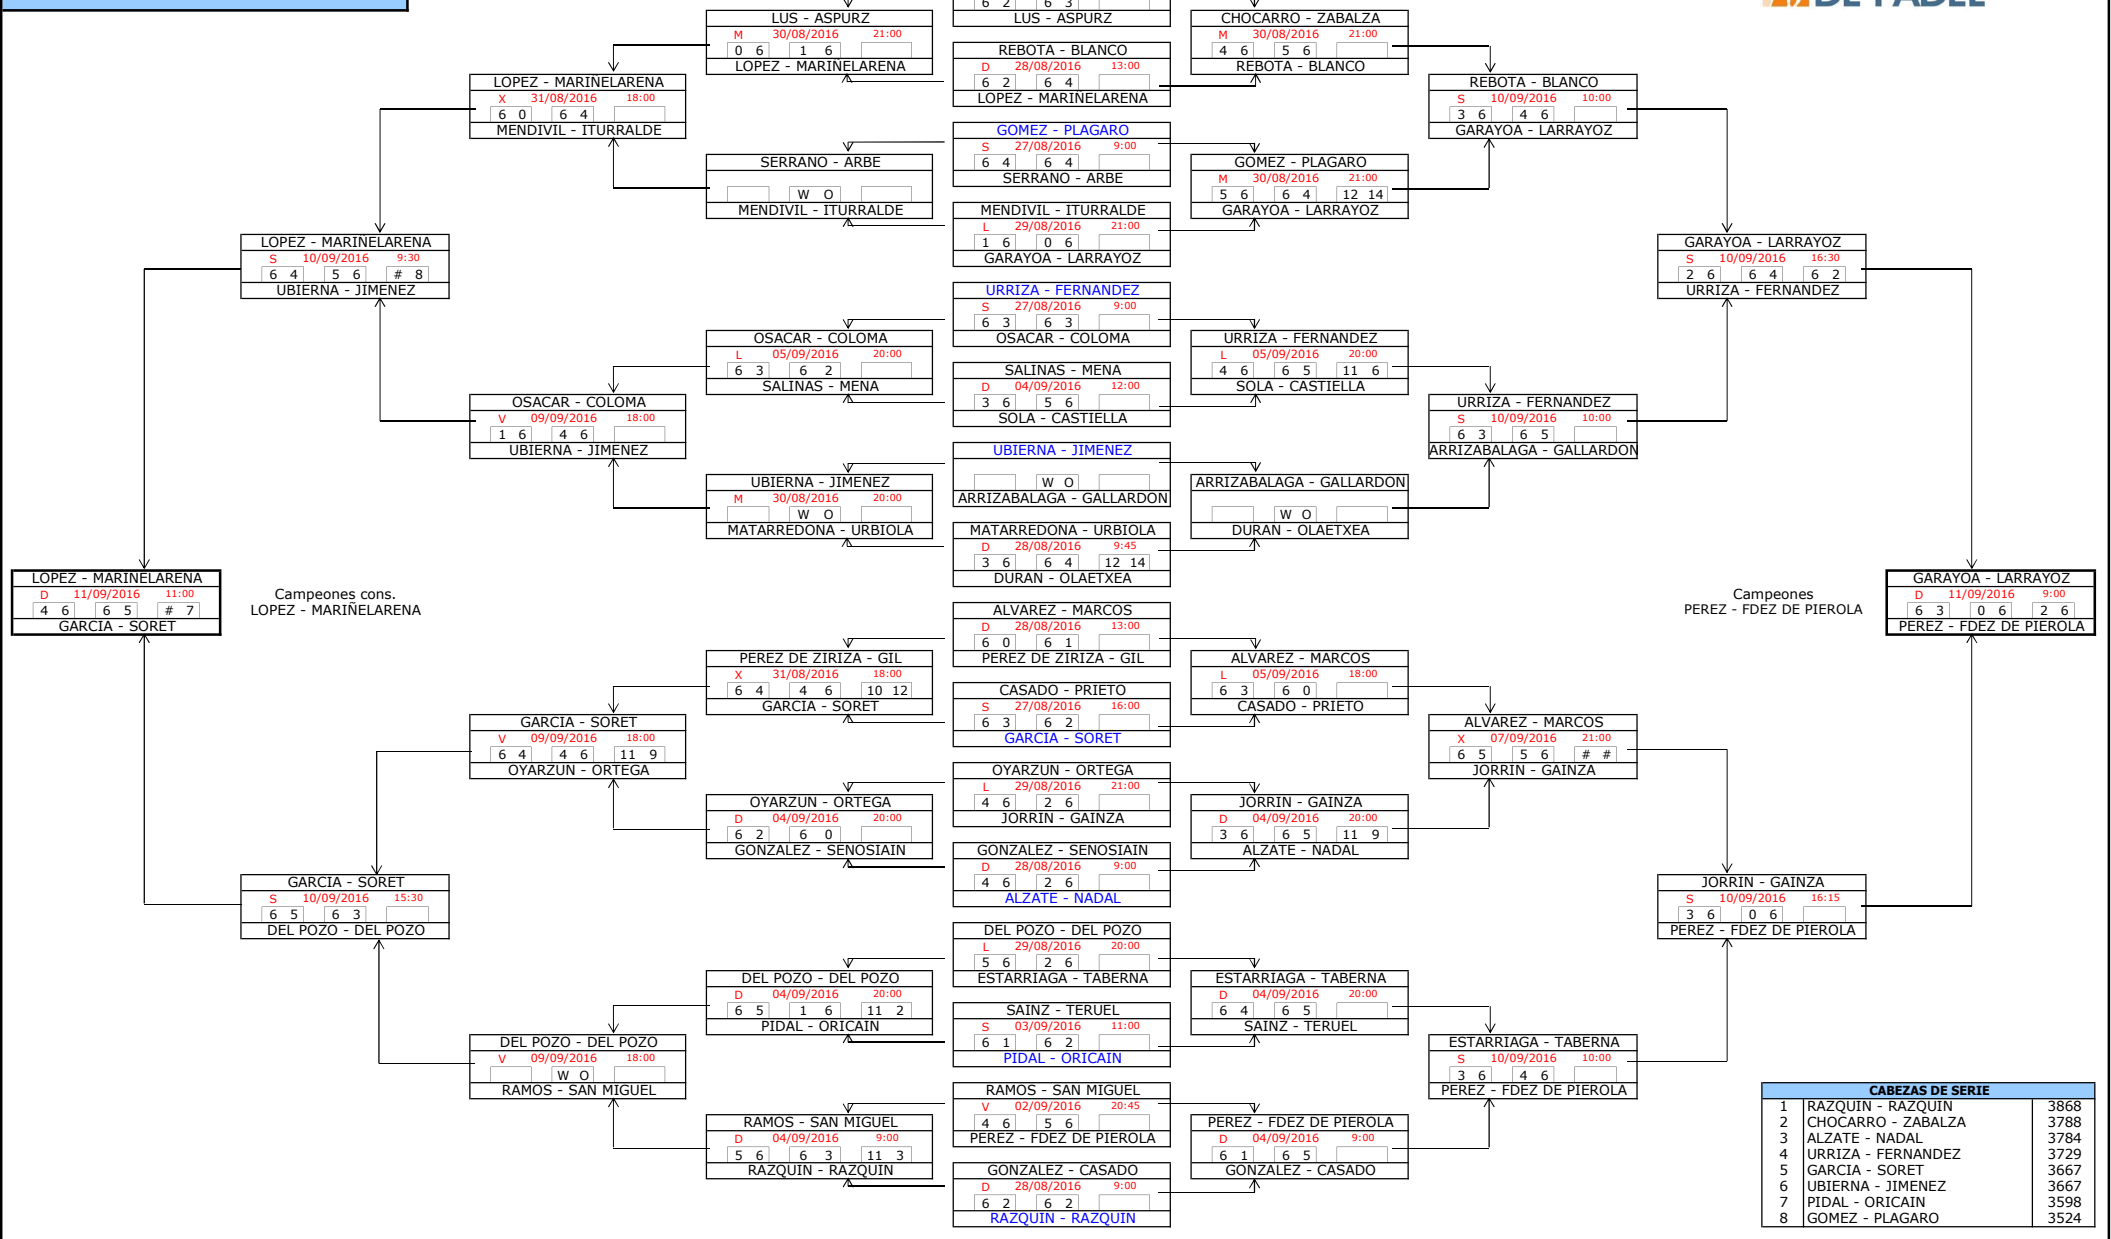

4ª Categoría (M)

CABEZAS DE SERIE		
1	RAZQUIN - RAZQUIN	3868
2	CHOCARRO - ZABALZA	3788
3	ALZATE - NADAL	3784
4	URRIZA - FERNANDEZ	3729
5	GARCIA - SORET	3667
6	UBIERNA - JIMENEZ	3667
7	PIDAL - ORICAIN	3598
8	GOMEZ - PLAGARO	3524