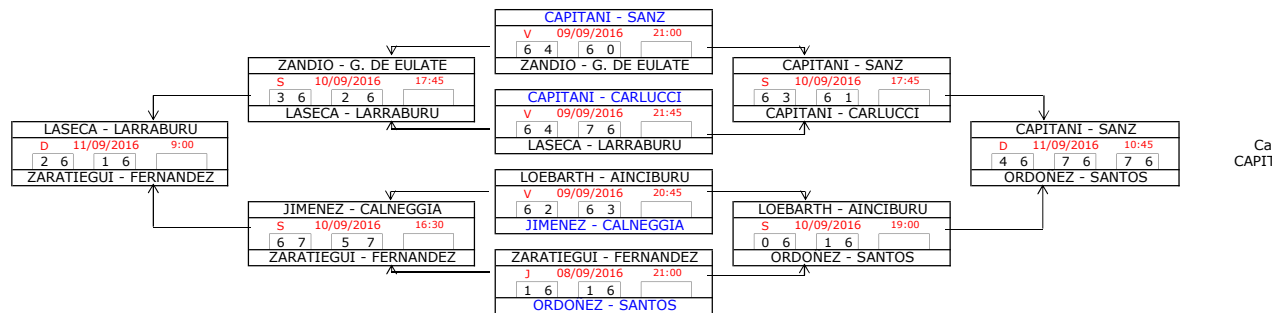

1ª Categoría (M)

FASE PREVIA

Campeones cons.
LAGUNA - COLAS

CABEZAS DE SERIE		
5	LOEBARTH - AINCIBURU	10709
6	LASECA - LARRABURU	9642
7	LERGA - TORRES	9114
8	ZANDIO - CASIMIRO	9037

FASE FINAL

5º puesto
ZARATIEGUI - FERNANDEZ