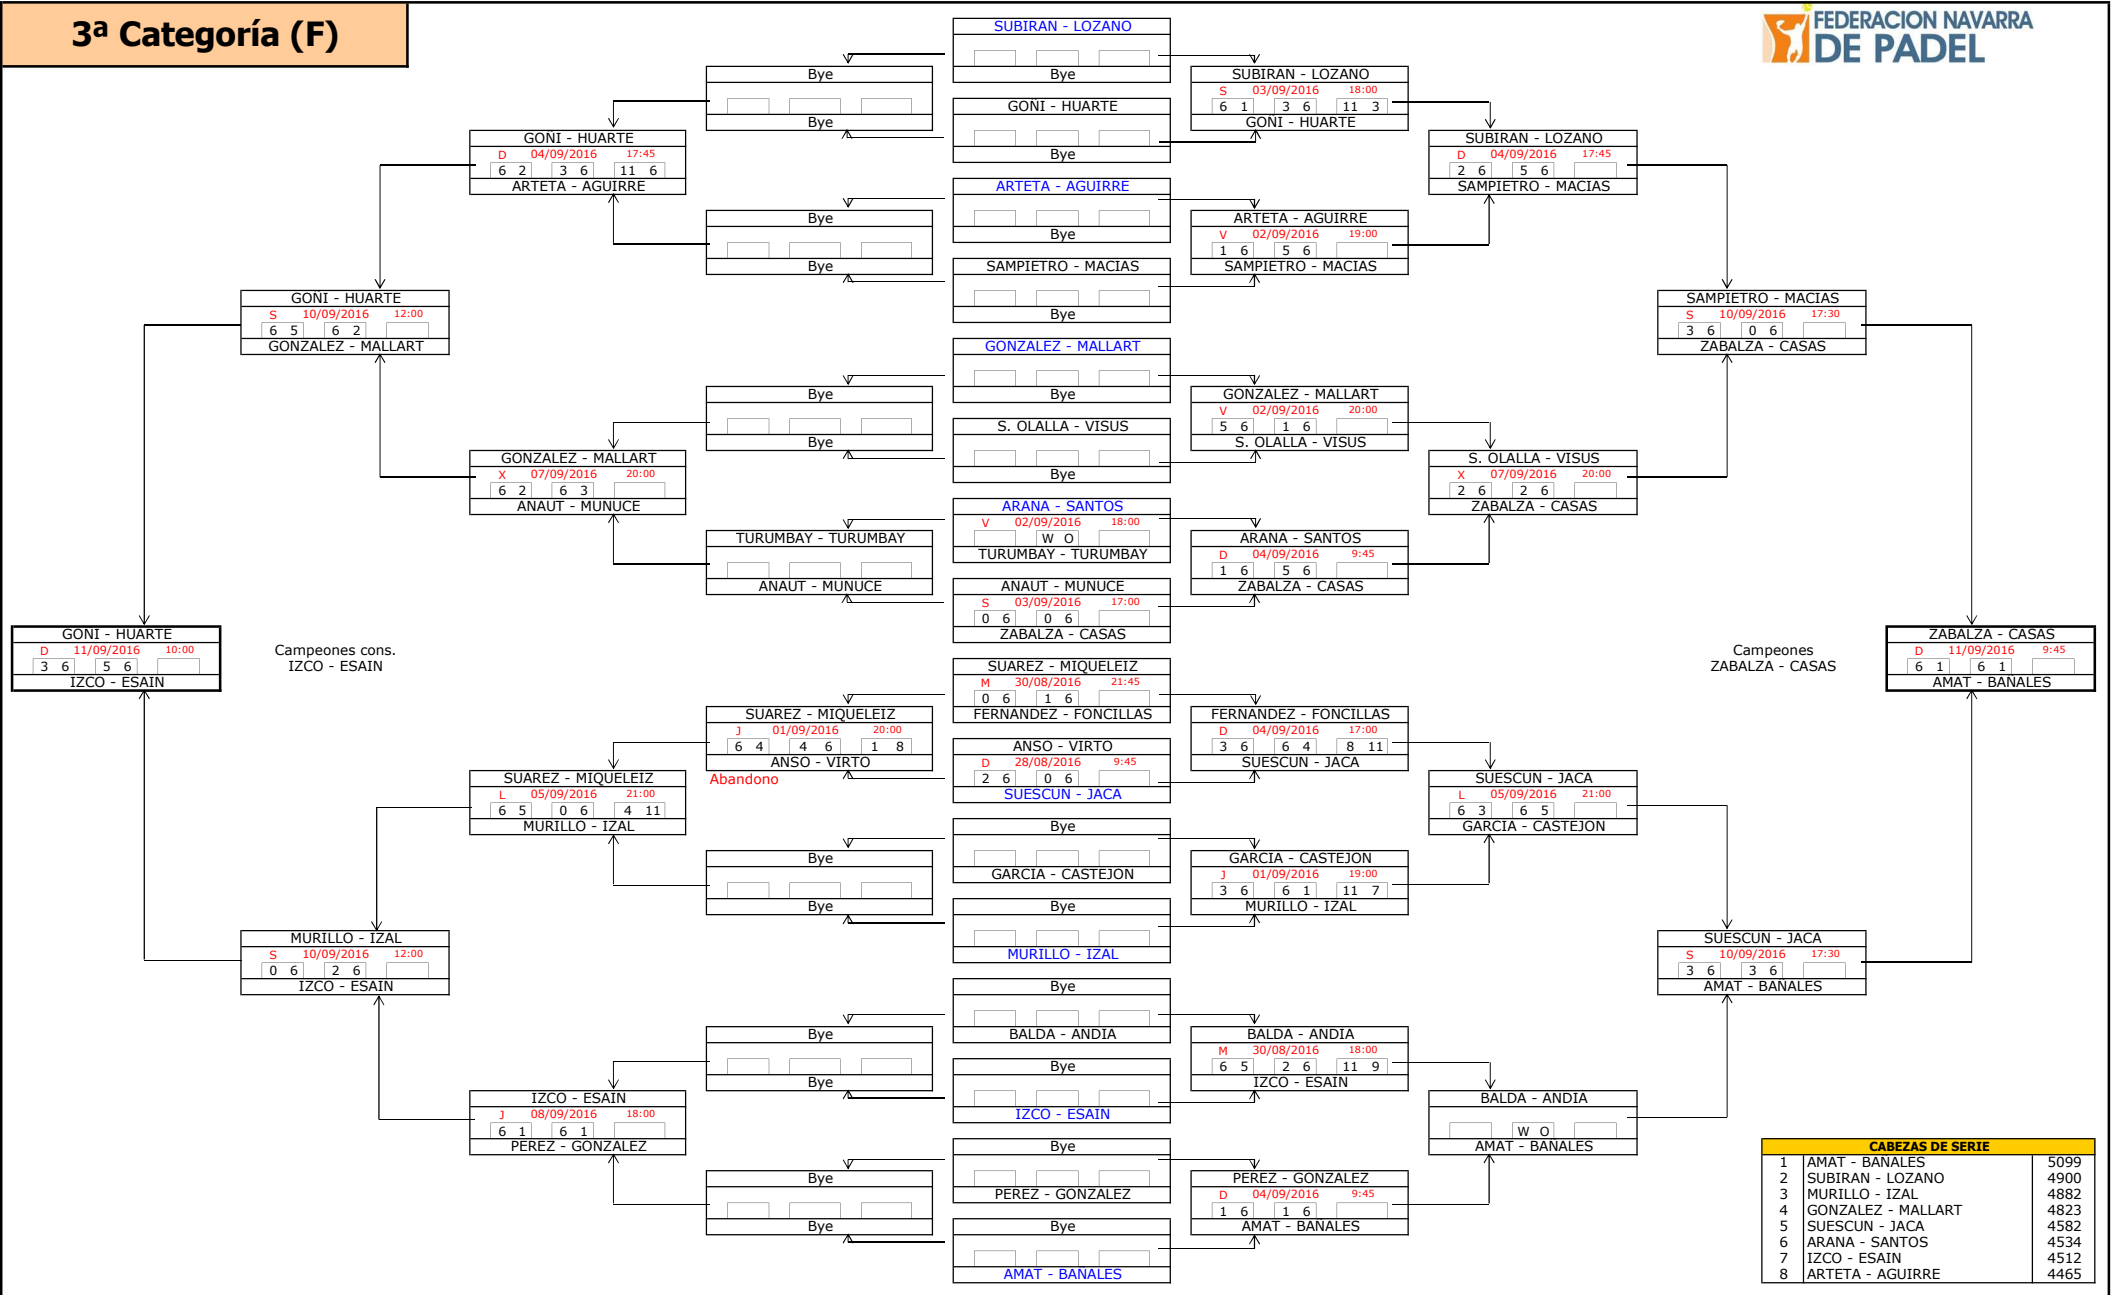

3ª Categoría (F)

Campeones cons.
IZCO - ESAIN

Campeones
ZABALZA - CASAS

CABEZAS DE SERIE		
1	AMAT - BANALES	5099
2	SUBIRAN - LOZANO	4900
3	MURILLO - IZAL	4882
4	GONZALEZ - MALLART	4823
5	SUESCUN - JACA	4582
6	ARANA - SANTOS	4534
7	IZCO - ESAIN	4512
8	ARTETA - AGUIRRE	4465