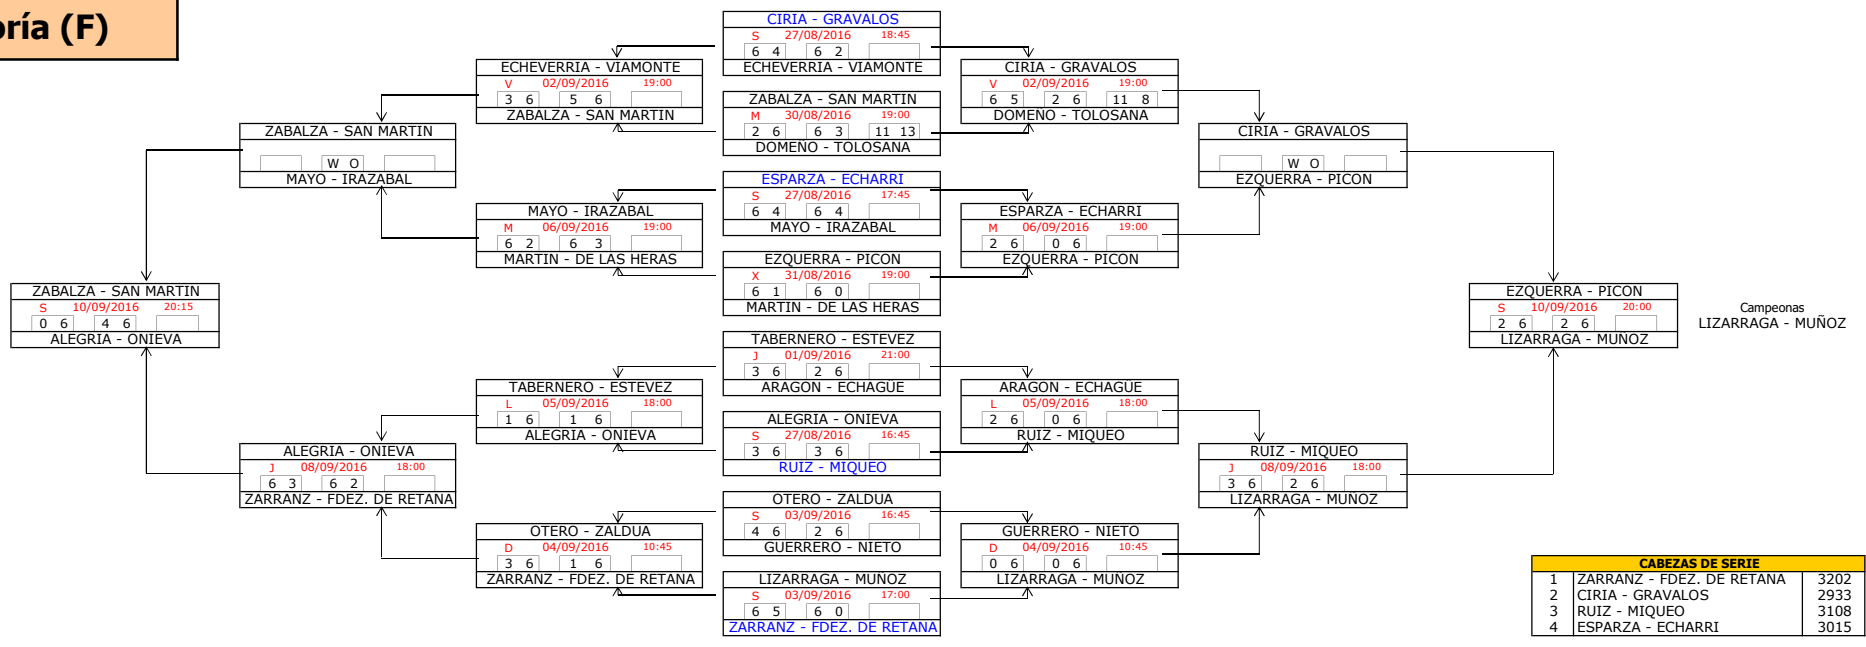

FASE FINAL

5º puesto
HERNANDEZ - LOSARCOS

Campeones
GABARRUS - TORRENS

CABEZAS DE SERIE	
1	GABARRUS - TORRENS 12240
2	ZAMORA - RIVAS 11708
3	IRIGOYEN - PLANO 11080
4	IBANEZ - OSES 10186

2ª Categoría (F)

Campeones cons.
INDURAIN - SORIA

Campeones
CARRASCAL - MARCO

CABEZAS DE SERIE		
1	MAIZA - SORIA	8036
2	RECLUSA - OSINAGA	8036
3	CASTELLON - GZ. DE SEGURA	7911
4	ZARIQUIEGUI - BEDIA	7830
5	NARVAIZ - LOPEZ	7750
6	LEACHE - HERCE	7342
7	PIDAL - MANZANO	7258
8	SORIA - ZUBELDIA	7155

3ª Categoría (F)

Campeones cons.
IZCO - ESAIN

Campeones
ZABALZA - CASAS

CABEZAS DE SERIE		
1	AMAT - BANALES	5099
2	SUBIRAN - LOZANO	4900
3	MURILLO - IZAL	4882
4	GONZALEZ - MALLART	4823
5	SUESCUN - JACA	4582
6	ARANA - SANTOS	4534
7	IZCO - ESAIN	4512
8	ARTETA - AGUIRRE	4465

4ª Categoría (F)

Campeonas
ALEGRIA - ONIEVA

CABEZAS DE SERIE		
1	ZARRANZ - FDEZ. DE RETANA	3202
2	CIRIA - GRAVALOS	2933
3	RUIZ - MIQUEO	3108
4	ESPARZA - ECHARRI	3015

5ª Categoría (F)